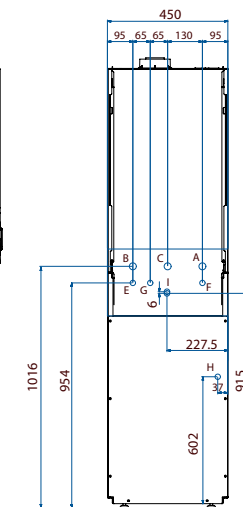

### Luna Platinum + Combi 80 L+\*

Modelli 1.24 - 1.32

Combi 80 L+

### Iekārtas izmēri

**BAXI** pārstāvniecība Latvija SIA  
"JANA" Miera iela 90, LV-1013, Rīga  
tel. +371 67336595  
fax. +371 67360041  
e-mail: Info@jana.lv  
www.jana.lv

### Tehniskie dati

		Luna Platinum 1.24 + Combi	Luna Platinum 1.32 + Combi
Tvertnes tilpums	l	80	80
Siltummaiņa maks.jauda	kW	24	34
Sanitārā ūdens regulējams diapazons	°C	35-60	35-60
Uzsilšanas laiks $\Delta T = 50^\circ C$	min	12	8
Sanitārā ūdens ražība $\Delta T = 30^\circ C$	l/30 min	430	540
Sanitārā ūdens caurplūdes daudzums $\Delta T = 25^\circ C$	l/min	13,8	18,3
Sanitārā ūdens caurplūdes daudzums $\Delta T = 35^\circ C$	l/min	9,8	13,1
Specifiskā caurplūde pēc EN 625	l/min	22,3	25,5
Izmēri (h x l x p)	mm	977x450x550	977x450x550
Svars netto tikai katls (CBoileris + Katls)	Kg	45 (79,5)	45 (82,5)